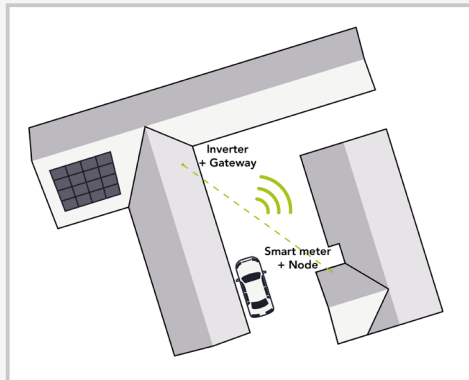

W-MODBUS DIN RAIL

2x

DIN RAIL OMNI ANTENNA KIT

SCHNELLE UND EINFACHE INSTALLATION

Die Plug-and-Play-Fähigkeiten reduzieren die Installationszeit erheblich, sodass Projekte schneller, kostengünstiger und mit geringerer Komplexität durchgeführt werden können.

Mit einer drahtlosen Installation kennen Sie die genauen Kosten und den damit verbundenen Aufwand, sodass Projektplanung und Ausschreibungen schneller und genauer werden.

VERBINDEN SIE IHREN WECHSELRICHTER UND SMART METER DRAHTLOS

Mit W-Modbus benötigen Sie kein Kabel zwischen dem Wechselrichter und dem Smart Meter. Montieren Sie ein W-Modbus Gerät neben dem Wechselrichter als Gateway und eines neben dem Smart Meter als Knoten. Mit nur wenigen Installationsschritten haben Sie eine drahtlose Verbindung.