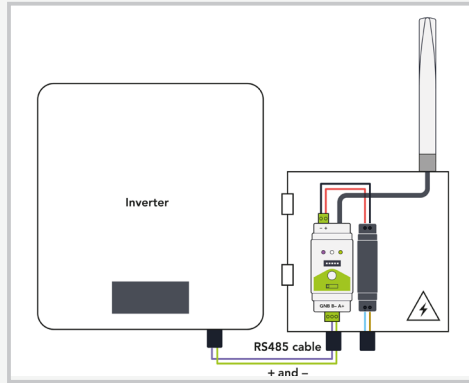

VERBINDEN SIE IHREN WECHSELRICHTER UND SMART METER DRAHTLOS

Mit W-Modbus benötigen Sie kein Kabel zwischen dem Wechselrichter und dem Smart Meter. Montieren Sie ein W-Modbus Gerät neben dem Wechselrichter als Gateway und eines neben dem Smart Meter als Knoten. Mit nur wenigen Installationsschritten haben Sie eine drahtlose Verbindung.

Reichweite – bis zu 500 Meter (Sichtlinie) pro Hop im Mesh-Netzwerk.

WARUM LUMENRADIO WÄHLEN?

WIR VERSTEHEN WIRELESS

LumenRadios einzigartige patentierte wireless Technologie sagt voraus und findet den besten Kanal zur Kommunikation. Wir nennen es Cognitive Coexistence™ – Sie können es als beruhigend bezeichnen.

SOLIDE LEISTUNG

Durch Cognitive Coexistence kann unsere Technologie selbst in den überfülltesten Räumen zuverlässig arbeiten, sodass Sie jedes Mal einen störungsfreien Service erhalten. Wo andere scheitern, liefern wir.

NACHGEWIESENE ZUVERLÄSSIGKEIT

Von epischen Bühnenshows und Hollywood-Blockbustern bis hin zu anspruchsvollen industriellen Umgebungen und großen Gebäuden liefern wir seit fast zwei Jahrzehnten wireless Lösungen ohne Sorgen.

KONTAKT

Headquarters

Sweden, Gothenburg
LumenRadio AB
Johan Willins gata 6
416 64 Göteborg

+46 31 301 03 70
sales@lumenradio.co

Sales offices

Germany, Frankfurt
+49 619 658 655 590
sales@lumenradio.com

US, Boston
+1 617-901-9382
sales@lumenradio.com