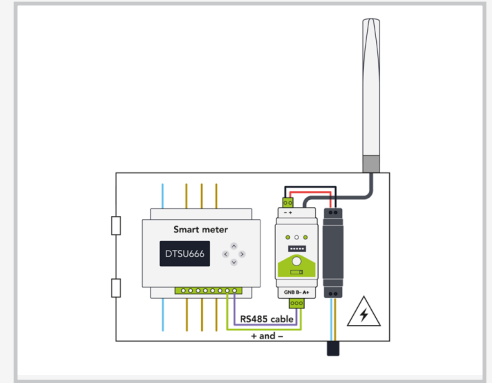

FÜR IHRE NÄCHSTE INSTALLATION BENÖTIGEN SIE:

840-2102 W-Modbus Solar starter kit

APP

Überprüfen Sie Ihre Installation mit der LumenRadio W-Modbus App

Holen Sie sich die App

2x

DIN RAIL POWER SUPPLY

2x

W-MODBUS DIN RAIL

2x

DIN RAIL OMNI ANTENNA KIT

SCHNELLE UND EINFACHE INSTALLATION

Die Plug-and-Play-Fähigkeiten reduzieren die Installationszeit erheblich, sodass Projekte schneller, kostengünstiger und mit geringerer Komplexität durchgeführt werden können.

Mit einer drahtlosen Installation kennen Sie die genauen Kosten und den damit verbundenen Aufwand, sodass Projektplanung und Ausschreibungen schneller und genauer werden.

VERBINDEN SIE IHREN WECHSELRICHTER UND SMART METER DRAHTLOS

Mit W-Modbus benötigen Sie kein Kabel zwischen dem Wechselrichter und dem Smart Meter. Montieren Sie ein W-Modbus Gerät neben dem Wechselrichter als Gateway und eines neben dem Smart Meter als Knoten. Mit nur wenigen Installationsschritten haben Sie eine drahtlose Verbindung.